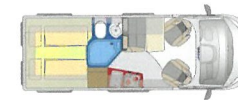

- → Klima
- → Solaranlage
- → Markise
- → Radio
- → Rückfahrkamera

Sparsaison	110 €
Nebensaison	125 €
Hauptsaison	130 €