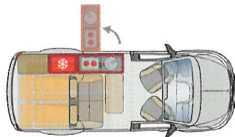

Campster

Optimale/
Max. Belegung
3 Personen

Maße ca. LxBxH 495 x 195 x 199 cm
Bett 1: 198 x 132/117 cm
Dachbett: 198 x 115 cm

- Klima
- Dieselheizung
- Radio
- Rückfahrkamera

Sparsaison	90 €
Nebensaison	110 €
Hauptsaison	115 €

Campstar

Optimale/
Max. Belegung
3 Personen

Maße ca. LxBxH 495 x 195 x 199 cm
Bett 1: 198 x 132/117 cm
Dachbett: 198 x 115 cm

- Klima
- Dieselheizung
- Solaranlage
- Radio
- Rückfahrkamera

Sparsaison	110 €
Nebensaison	125 €
Hauptsaison	130 €