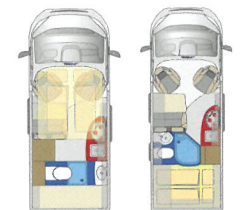

- → Klima
- → Solaranlage
- → Markise
- → Radio
- → Rückfahrkamera

Sparsaison	115 €
Nebensaison	125 €
Hauptsaison	135 €