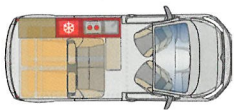

Campster

Optimale/
Max. Belegung
3 Personen

Maße ca. LxBxH 495 x 195 x 199 cm
Bett 1: 198 x 132/117 cm
Dachbett: 198 x 115 cm

- Klima
- Dieselheizung
- Radio
- Rückfahrkamera

Sparsaison	90 €
Nebensaison	110 €
Hauptsaison	115 €